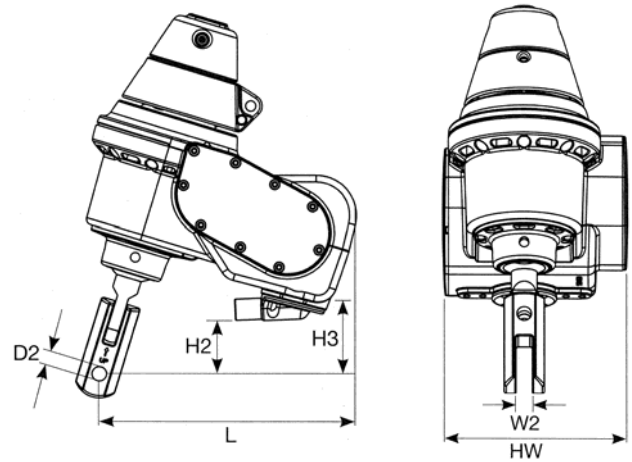

#### ELEMENTOS OPCIONALES

Ref.	Descripción	PVP
540-459-01	PULSADOR "GENOA OUT"	86,92
540-460-01	PULSADOR "GENOA IN"	86,92
540-462-01	PANEL ACERO INOX. PARA 2 PULSADORES	27,99
532-510-01	MANDO A DISTANCIA	306,31

J.S. Elcano, 6, 03730 JAVEA (Alicante)  
 Tel. 96 646 12 11 · Fax: 96 646 12 13  
 www.blaumar.com

**FURLEX 200E**  
 Medidas exteriores

Tipo	Ø Stay mm	L mm	H3 mm	HW 160	W2 mm	D2 Ø mm	H2 mm
200E	6	225	60	160	12	10	45
	7				14	12	
	8				14	14	

**FURLEX 300E**  
 Medidas exteriores

Tipo	Ø Stay mm	L mm	H3 mm	HW 160	W2 mm	D2 Ø mm	H2 mm
300E	8	260	80	210	14	14	65
	10				16	16	

**FURLEX TD (bajo cubierta)**  
 Medidas exteriores

FURLEX	A	F	L1	L2	HW	HW1
200 TDE	290-450	20	145	95	160	145
300 TDE	330-490	20	170	105	210	160