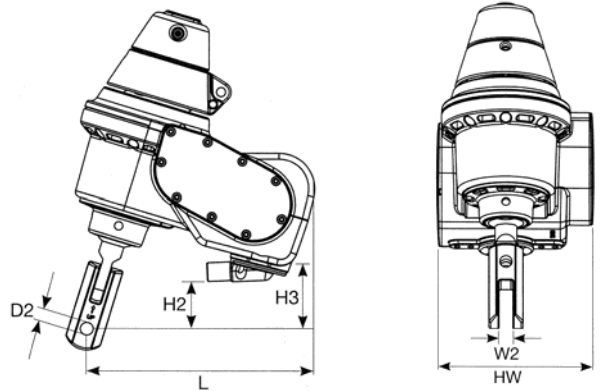

#### ELEMENTOS OPCIONALES

Ref.	Descripción	PVP
540-459-01	PULSADOR "GENOA OUT"	86,92
540-460-01	PULSADOR "GENOA IN"	86,92
540-462-01	PANEL ACERO INOX. PARA 2 PULSADORES	27,99
532-510-01	MANDO A DISTANCIA	306,31

J.S. Elcano, 6, 03730 JAVEA (Alicante)  
 Tel. 96 646 12 11 · Fax: 96 646 12 13  
 www.blaumar.com

**FURLEX 200E**  
 Medidas exteriores

Tipo	Ø Stay mm	L mm	H3 mm	HW 160	W2 mm	D2 Ø mm	H2 mm
200E	6	225	60	160	12	10	45
	7				14	12	
	8				14	14	

**FURLEX 300E**  
 Medidas exteriores

Tipo	Ø Stay mm	L mm	H3 mm	HW 160	W2 mm	D2 Ø mm	H2 mm
300E	8	260	80	210	14	14	65
	10				16	16	

**FURLEX TD (bajo cubierta)**  
 Medidas exteriores

FURLEX	A	F	L1	L2	HW	HW1
200 TDE	290-450	20	145	95	160	145
300 TDE	330-490	20	170	105	210	160